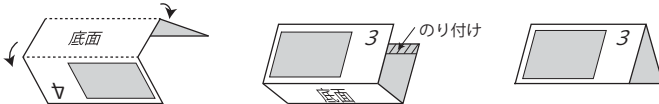

卓上カレンダーの作り方

- ① 2ヶ所を山折りする
- ② ウラ面の頂点をのり付けする
- ③ 完成

山折り

とろろのいかにあな

撮影：佐渡市民

<http://toki-sado.jp/fanclub/>

佐渡トキファンクラブ
Sado Toki Fanclub

Sun	Mon	Tue	Wed	Thu	Fri	Sat
		1	2			
3	4	5	6	7	8	9
10	11	12	13	14	15	16
17	18	19	20	21	22	23
24	25	26	27	28	29	30
<small>春分の日</small>						