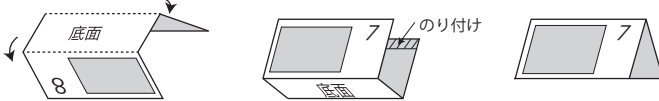

電話 (FAX 兼) 0259-22-2658 (平日 8:30 ~ 17:30)

卓上カレンダーの作り方

- ① 2ヶ所を山折りする
- ② ウラ面の頂点をのり付けする
- ③ 完成

山折り

夏空を飛ぶトキたち。 撮影：佐渡市民

<http://toki-sado.jp/fanclub/>

Sun	Mon	Tue	Wed	Thu	Fri	Sat
28	29	30	31			
27	21	22	23	24	25	26
20	14	15	16	17	18	19
13	7	8	9	10	11	12
6	1	2	3	4	5	