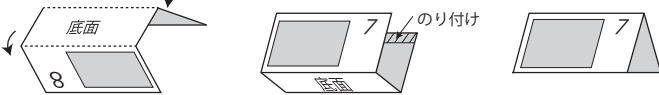

山折り

佐渡トキファンクラブ トキ卓上カレンダー
2017年7月・8月 (無料配布)

佐渡トキファンクラブ会員募集中！(入会・年会費無料)

毎月1回、トキや佐渡の最新情報をメールマガジンでお届けしています。
メールがご利用できない方には、郵送でお届けもしています。

※ 郵送の場合は年間500円の郵送料が必要となります。

卓上カレンダーの作り方

- ① 2ヶ所を山折りする
- ② ウラ面の頂点をのり付けする
- ③ 完成