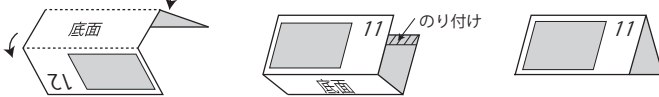

<http://toki-sado.jp/fanclub/>

山折り

佐渡トキファンクラブ トキ卓上カレンダー
2017年11月・12月 (無料配布)

佐渡トキファンクラブ会員募集中！(入会・年会費無料)

毎月1回、トキや佐渡の最新情報をメールマガジンでお届けしています。
メールがご利用できない方には、郵送でお届けもしています。

※ 郵送の場合は年間500円の送料が必要となります。

卓上カレンダーの作り方

- ① 2ヶ所を山折りする
- ② ウラ面の頂点をのり付けする
- ③ 完成