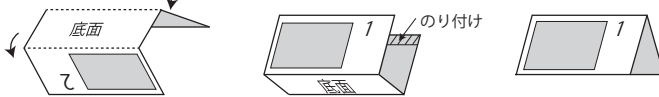

山折り

佐渡トキファンクラブ トキ卓上カレンダー
2018年1月・2月 (無料配布)

佐渡トキファンクラブ会員募集中! (入会・年会費無料)

毎月1回、トキや佐渡の最新情報をメールマガジンでお届けしています。
メールがご利用できない方には、郵送でお届けもしています。

※ 郵送の場合は年間500円の送料が必要となります。

卓上カレンダーの作り方

- ① 2ヶ所を山折りする
- ② ウラ面の頂点をのり付けする
- ③ 完成